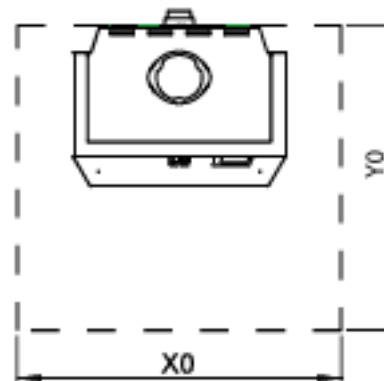

Minimaler Deckenabstand

2200

Mindestabstand zu
Möbeln/brennbaren
Materialien

Wandöffnungen für den
Außenluftanschluss $\varnothing 80$ / $\varnothing 100$

Bodenöffnung für den
Außenluftanschluss $\varnothing 80$ / $\varnothing 100$

Mindestmaße für Bodenplatte
X/Y = gemäß geltenden nationalen Gesetzen und Regelungen