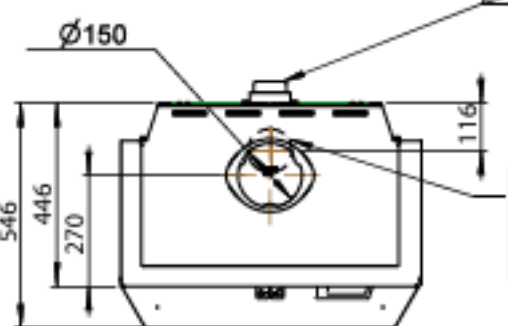

Minimaler Deckenabstand

2200

Mindestabstand zu
Möbeln/brennbaren
Materialien

Wandöffnungen für den
Außenluftanschluss $\varnothing 80$ / $\varnothing 100$

Bodenöffnung für den
Außenluftanschluss $\varnothing 80$ / $\varnothing 100$

Mindestmaße für Bodenplatte
X/Y = gemäß geltenden nationalen Gesetzen und Regelungen