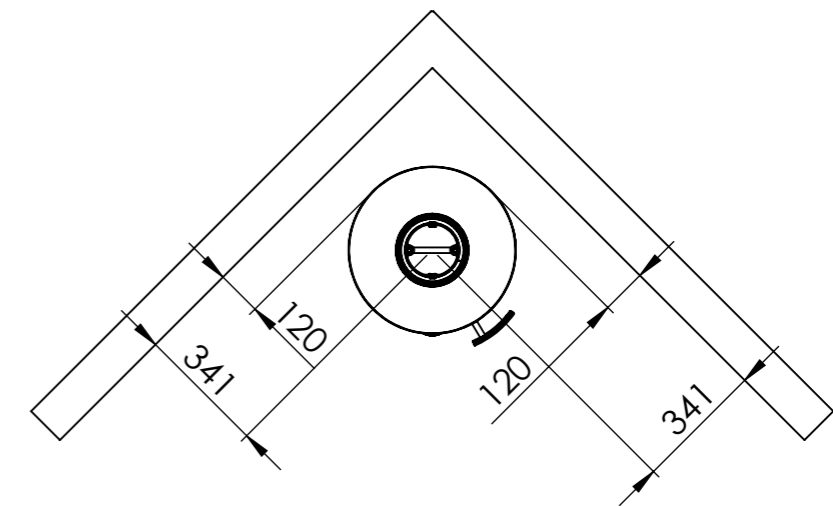

Serie	Scan-Line 8
Description	Scan-Line 8 Steel

	Casted top	Stone top
<b>A</b>	221	222
<b>B</b>	443	445
<b>H</b>	1011	1029