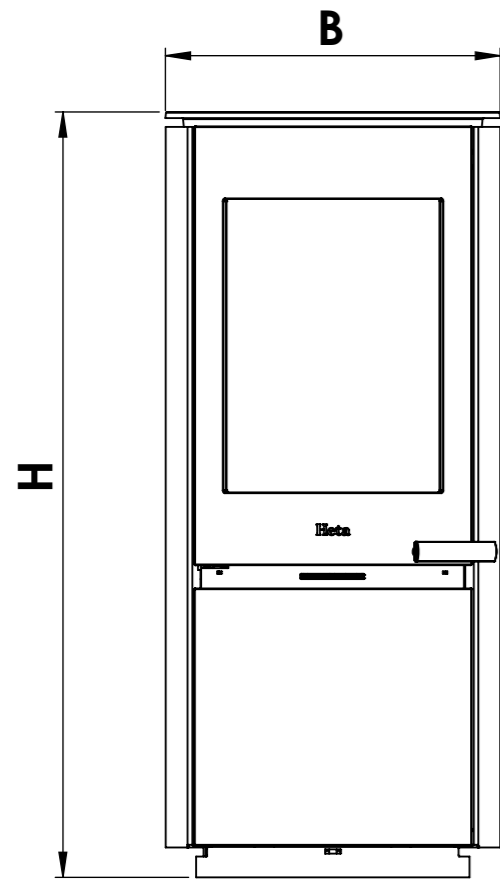

Serie	Scan-Line 8
Description	Scan-Line 8 Steel

	Casted top	Stone top
<b>A</b>	221	222
<b>B</b>	443	445
<b>H</b>	1011	1029