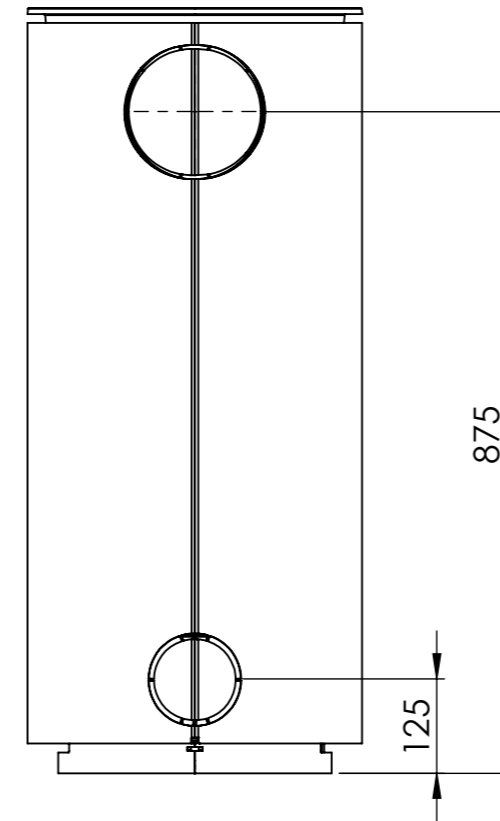

Serie	Scan-Line 8
Description	Scan-Line 8 Steel

	Casted top	Stone top
<b>A</b>	221	222
<b>B</b>	443	445
<b>H</b>	1011	1029