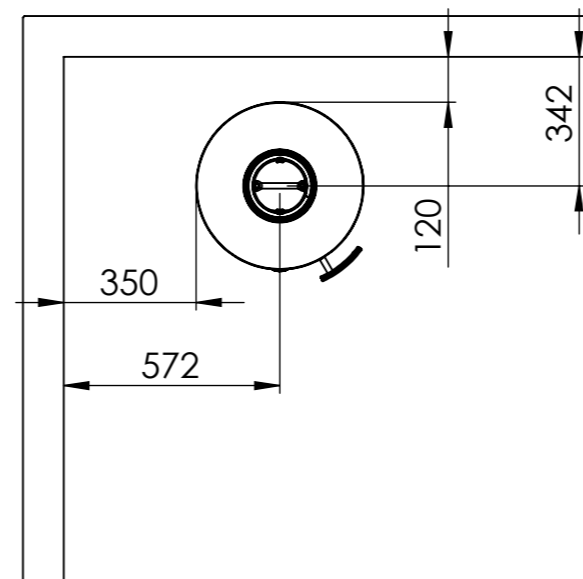

Serie	Scan-Line 8
Description	Scan-Line 8 Steel

	Casted top	Stone top
<b>A</b>	221	222
<b>B</b>	443	445
<b>H</b>	1011	1029