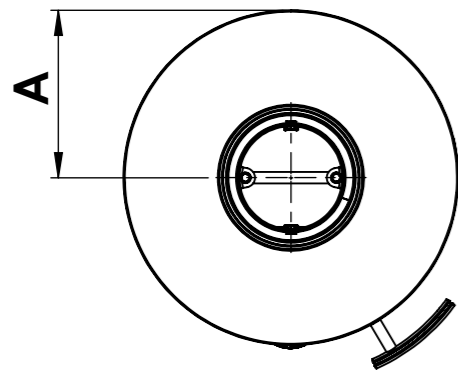

Serie	Scan-Line 8
Description	Scan-Line 8 Steel

	Casted top	Stone top
<b>A</b>	221	222
<b>B</b>	443	445
<b>H</b>	1011	1029