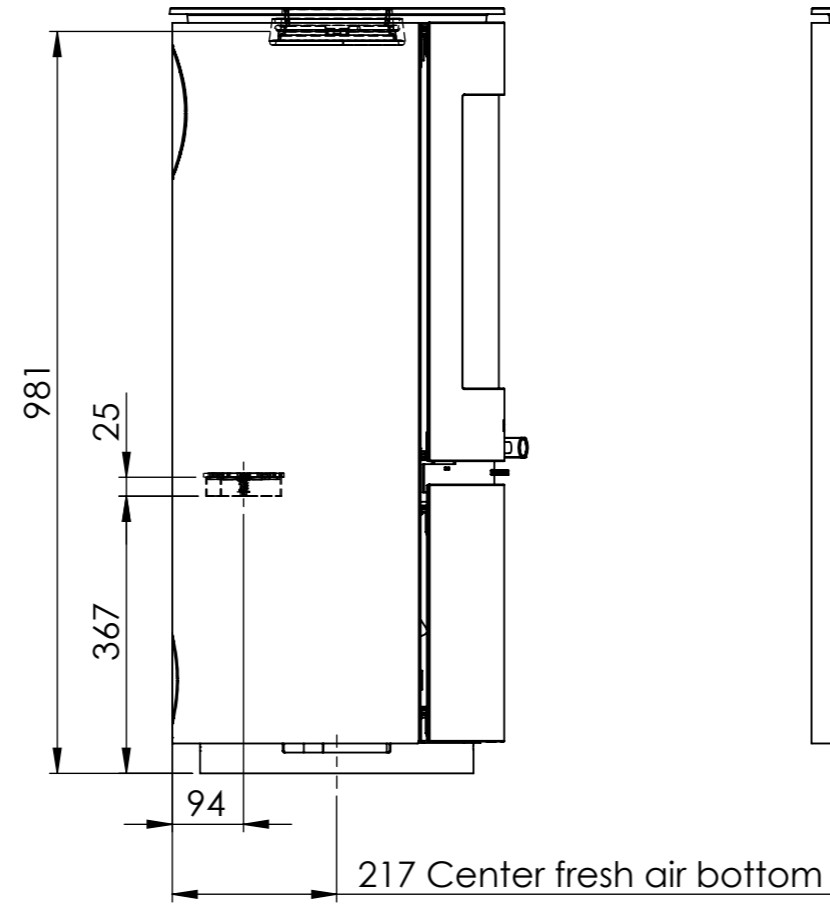

Serie	Scan-Line 8
Description	Scan-Line 8 Steel

	Casted top	Stone top
<b>A</b>	221	222
<b>B</b>	443	445
<b>H</b>	1011	1029