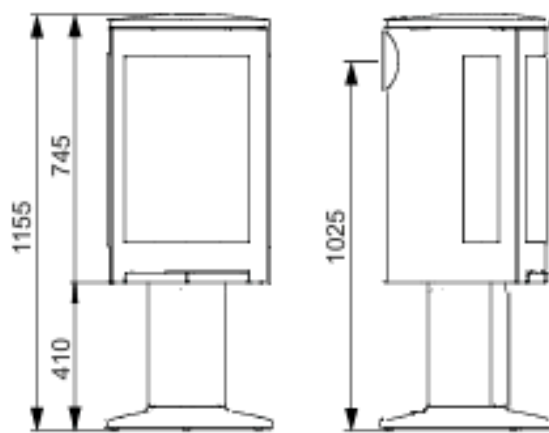

Jøtul F 371 Advance

Jøtul F 373 Advance

Brandbaar plafond

High Top

Toevoer van frisse lucht

Gaten in de vloer ten behoeve van externe lucht
Ø 100 mm verbinding

Gaten in de vloer ten behoeve van externe lucht
Ø 100 mm verbinding

Vloerplaat

Minimale afmetingen voor de vloerplaat
X/Y In overeenstemming met nationale wet-
en regelgeving

* Toevoer van frisse lucht

** Minimale afstand tot brandbare materialen

Brandbare muur

Afstand tot brandbare muur
met draaibaar voetstuk