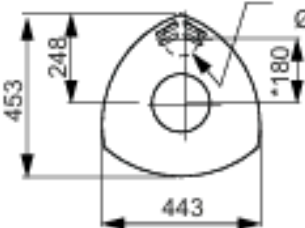

Jøtul F 371 Advance

Jøtul F 373 Advance

Brandbaar plafond

High Top

Toevoer van frisse lucht

Gaten in de vloer ten behoeve van externe lucht
Ø 100 mm verbinding

Gaten in de vloer ten behoeve van externe lucht
Ø 100 mm verbinding

Vloerplaat

Minimale afmetingen voor de vloerplaat
X/Y In overeenstemming met nationale wet-
en regelgeving

* Toevoer van frisse lucht

** Minimale afstand tot brandbare materialen

Brandbare muur

Afstand tot brandbare muur
met draaibaar voetstuk