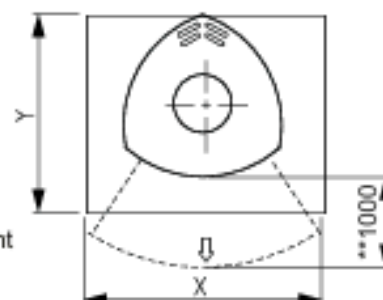

Jøtul F 371 Advance

Jøtul F 373 Advance

Brandbaar plafond

High Top

Toevoer van frisse lucht

Gaten in de vloer ten behoeve van externe lucht
Ø 100 mm verbinding

Gaten in de vloer ten behoeve van externe lucht
Ø 100 mm verbinding

Vloerplaat

Minimale afmetingen voor de vloerplaat
X/Y In overeenstemming met nationale wet-
en regelgeving

* Toevoer van frisse lucht

** Minimale afstand tot brandbare materialen

Brandbare muur

Afstand tot brandbare muur
met draaibaar voetstuk