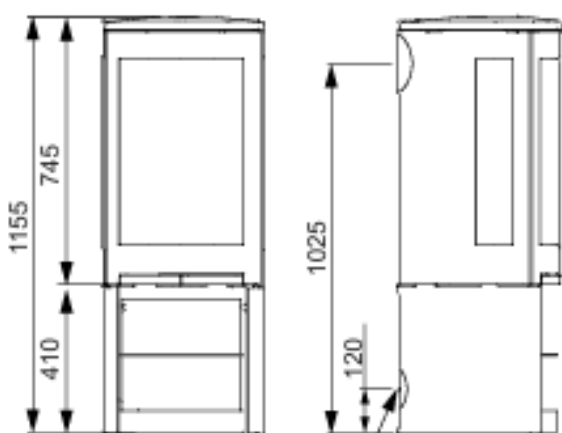

Jøtul F 371 Advance

Jøtul F 373 Advance

Brandbaar plafond

High Top

Toevoer van frisse lucht

Gaten in de vloer ten behoeve van externe lucht
Ø 100 mm verbinding

Gaten in de vloer ten behoeve van externe lucht
Ø 100 mm verbinding

Vloerplaat

Minimale afmetingen voor de vloerplaat
X/Y In overeenstemming met nationale wet-
en regelgeving

* Toevoer van frisse lucht

** Minimale afstand tot brandbare materialen

Brandbare muur

Afstand tot brandbare muur
met draaibaar voetstuk