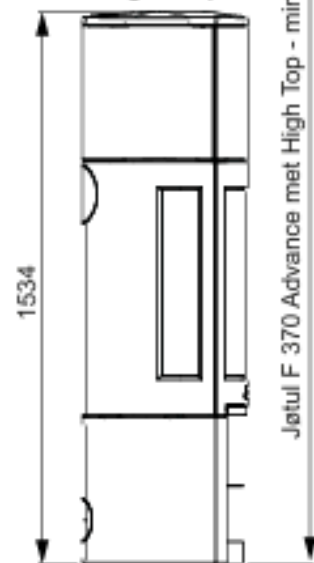

Jøtul F 371 Advance

Jøtul F 373 Advance

Brandbaar plafond

High Top

Toevoer van frisse lucht

Gaten in de vloer ten behoeve van externe lucht
Ø 100 mm verbinding

Gaten in de vloer ten behoeve van externe lucht
Ø 100 mm verbinding

Vloerplaat

Minimale afmetingen voor de vloerplaat
X/Y In overeenstemming met nationale wet-
en regelgeving

* Toevoer van frisse lucht

** Minimale afstand tot brandbare materialen

Brandbare muur

Afstand tot brandbare muur
met draaibaar voetstuk